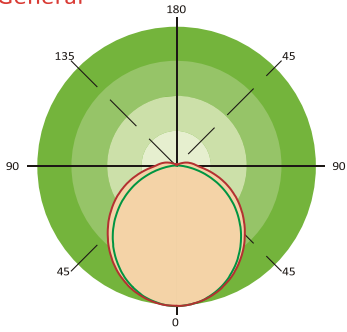

## Performance Data

Performance Data				3000K(CRI80)		4000K(CRI80)		5000K(CRI80)	
SYSTEM WATTS	SIZE	LENS	VOLTAGE	LUMENS	LPW	LUMENS	LPW	LUMENS	LPW
23W	4 FT	Frosted	120-277VAC/347-480V	2900lm	126lm/W	3000lm	130lm/W	3050lm	133lm/W
35W	4 FT	Frosted	120-277VAC/347-480V	4450lm	127lm/W	4650lm	133lm/W	4700lm	134lm/W
45W	4 FT	Frosted	120-277VAC/347-480V	5700lm	127lm/W	6000lm	133lm/W	6050lm	134lm/W
46W	8 FT	Frosted	120-277VAC/347-480V	5750lm	125lm/W	6050lm	132lm/W	6100lm	133lm/W
65W	8 FT	Frosted	120-277VAC/347-480V	8300lm	128lm/W	8700lm	134lm/W	8750lm	135lm/W
80W	8 FT	Frosted	120-277VAC	9900lm	124lm/W	10500lm	131lm/W	10550lm	132lm/W
85W	8 FT	Frosted	347/480VAC	9900lm	116lm/W	10500lm	124lm/W	10550lm	124lm/W

# ELECTRICAL DATA

Size	Number Of Drivers	Driver Current (mA)	Nominal Power (W)	INPUT VOLTAGE (V)	CURRENT (Amps)
4 FT	1	530	23	120	0.19
			23	208	0.11
			23	240	0.10
			23	277	0.08
		530	23	347	0.07
			23	480	0.05
4 FT	1	850	35	120	0.29
			35	208	0.17
			35	240	0.15
			35	277	0.13
		1020	35	347	0.10
			35	480	0.07
4 FT	1	1120	45	120	0.38
			45	208	0.22
			45	240	0.19
			45	277	0.16
		1200	45	347	0.13
			45	480	0.09
8 FT	1	1120	46	120	0.38
			46	208	0.22
			46	240	0.19
			46	277	0.17
		1200	46	347	0.13
			46	480	0.10
8 FT	1	1500	65	120	0.54
			65	208	0.31
			65	240	0.27
			65	277	0.23
		1600	65	347	0.19
			65	480	0.14
8 FT	1	2100	80	120	0.67
			80	208	0.38
			80	240	0.33
			80	277	0.29
			85	347	0.24
			85	480	0.18

# DIMENSION

unit: inch/mm

Weight  
35W: 5.75lb  
45W: 5.88lb

4'

Weight  
65W: 11.28lb  
80W: 11.42lb

8'

# PHOTOMETRICS

General