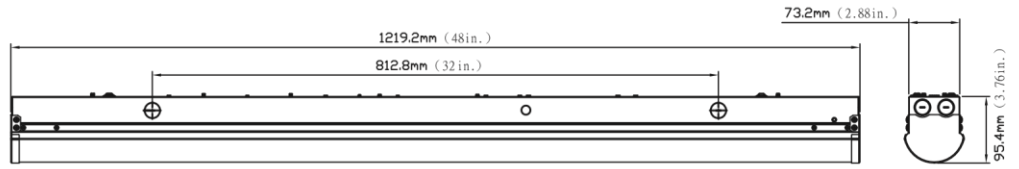

# ELECTRICAL DATA

Size	Number Of Drivers	Driver Current (mA)	Nominal Power (W)	INPUT VOLTAGE (V)	CURRENT (Amps)
4 FT	1	530	23	120	0.19
			23	208	0.11
			23	240	0.10
			23	277	0.08
		530	23	347	0.07
			23	480	0.05
4 FT	1	850	35	120	0.29
			35	208	0.17
			35	240	0.15
			35	277	0.13
		1020	35	347	0.10
			35	480	0.07
4 FT	1	1120	45	120	0.38
			45	208	0.22
			45	240	0.19
			45	277	0.16
		1200	45	347	0.13
			45	480	0.09
8 FT	1	1120	46	120	0.38
			46	208	0.22
			46	240	0.19
			46	277	0.17
		1200	46	347	0.13
			46	480	0.10
8 FT	1	1500	65	120	0.54
			65	208	0.31
			65	240	0.27
			65	277	0.23
		1600	65	347	0.19
			65	480	0.14
8 FT	1	2100	80	120	0.67
			80	208	0.38
			80	240	0.33
			80	277	0.29
			85	347	0.24
			85	480	0.18

# DIMENSION

unit: inch/mm

Weight  
35W: 5.75lb  
45W: 5.88lb

4'

Weight  
65W: 11.28lb  
80W: 11.42lb

8'