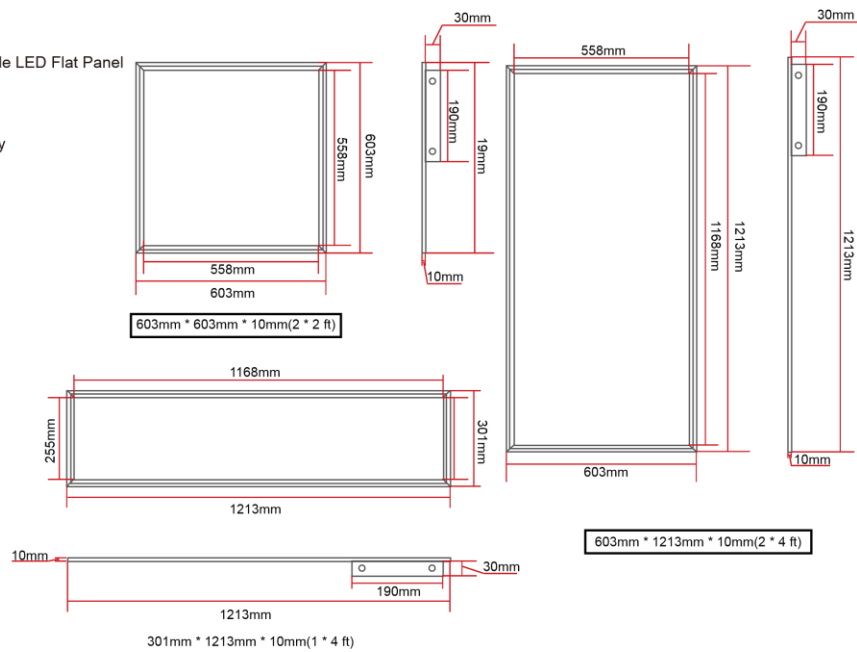

IP Grade: IP40

Working Life-span: 50,000H

Technical Specification

Model	Watt	Input Voltage	Lumens	Size	CCT
PLR-36W-66-28-TG-02	36W	AC 100-277V	110 Lm/W	2 * 2 ft	3000K-5000K
PLR-40W-66-28-TG-02	40W				
PLR-45W-66-28-TG-02	45W				
PLR-40W-123-28-TG-02	40W			1 * 4 ft	
PLR-45W-123-28-TG-02	45W				
PLR-50W-126-28-TG-05	50W			2 * 4 ft	
PLR-60W-126-28-TG-05	60W				
PLR-72W-126-28-TG-05	72W				