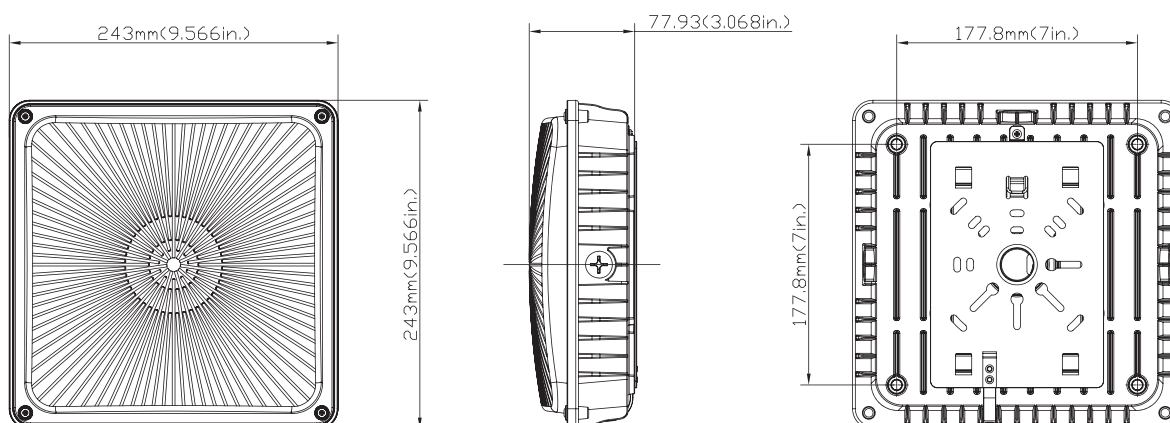

Note: 1- External Motion Sensor, there are on/off and 0-10V bi-level are options.
2- 34V only suitable to 75W, 52V is suitable to 45W.

Dimension

unit: mm/inch

Ordering Information

Ordering	Rated	Luminaire	Wattage	CCT	Initial	Luminaire	Rated	CRI	Power	0-10V Dimmable	Motion Sensor	Certificate
Code	Voltage(VAC)	Shape	(W)		Lumens(lm)	Efficacy(lpw)	Life(hrs)		Factor			
CP45W27V40KD*	120-277	Canopy	45	4000	4000	89	50000	82	0.9	Optional	NO	UL / DLC
CP45W27V40KDM	120-277	Canopy	45	4000	4000	89	50000	82	0.9	Optional	YES	UL / DLC
CP45W27V40KDF	120-277	Canopy	45	4000	3300	73	50000	82	0.9	Optional	NO	UL
CP45W27V40KDMF	120-277	Canopy	45	4000	3300	73	50000	82	0.9	Optional	YES	UL
CP45W27V50KD	120-277	Canopy	45	5000	4050	90	50000	82	0.9	Optional	NO	UL / DLC
CP45W27V50KDM	120-277	Canopy	45	5000	4050	90	50000	82	0.9	Optional	YES	UL / DLC
CP45W27V50KDF	120-277	Canopy	45	5000	3500	78	50000	82	0.9	Optional	NO	UL
CP45W27V50KDMF	120-277	Canopy	45	5000	3500	78	50000	82	0.9	Optional	YES	UL
CP45W52V40KD	347	Canopy	45	4000K	4000	89	50000	82	0.9	Optional	NO	UL / DLC
CP45W52V40KDM	347	Canopy	45	4000K	4000	89	50000	82	0.9	Optional	YES	UL / DLC
CP45W52V40KDF	347	Canopy	45	4000K	3300	73	50000	82	0.9	Optional	NO	UL
CP45W52V40KDMF	347	Canopy	45	4000K	3300	73	50000	82	0.9	Optional	YES	UL
CP45W52V50KD	347	Canopy	45	5000K	4000	89	50000	82	0.9	Optional	NO	UL / DLC
CP45W52V50KDM	347	Canopy	45	5000K	4000	89	50000	82	0.9	Optional	YES	UL / DLC
CP45W52V50KDF	347	Canopy	45	5000K	3500	78	50000	82	0.9	Optional	NO	UL
CP45W52V50KDMF	347	Canopy	45	5000K	3500	78	50000	82	0.9	Optional	YES	UL
CP70W27V40KD	120-277	Canopy	70	4000	5700	81	50000	82	0.9	Optional	NO	UL / DLC
CP70W27V40KDM	120-277	Canopy	70	4000	5700	81	50000	82	0.9	Optional	YES	UL / DLC
CP70W27V40KDF	120-277	Canopy	70	4000	5000	71	50000	82	0.9	Optional	NO	UL
CP70W27V40KDMF	120-277	Canopy	70	4000	5000	71	50000	82	0.9	Optional	YES	UL
CP70W27V50KD	120-277	Canopy	70	5000	5900	84	50000	82	0.9	Optional	NO	UL / DLC
CP70W27V50KDM	120-277	Canopy	70	5000	5900	84	50000	82	0.9	Optional	YES	UL / DLC
CP70W27V50KDF	120-277	Canopy	70	5000	5200	74	50000	82	0.9	Optional	NO	UL
CP70W27V50KDMF	120-277	Canopy	70	5000	5200	74	50000	82	0.9	Optional	YES	UL
CP75W34V40KD	347	Canopy	75	4000	5700	76	50000	82	0.9	Optional	NO	UL / DLC
CP75W34V40KDM	347	Canopy	75	4000	5700	76	50000	82	0.9	Optional	YES	UL / DLC
CP75W34V40KDF	347	Canopy	75	4000	5000	67	50000	82	0.9	Optional	NO	UL
CP75W34V40KDMF	347	Canopy	75	4000	5000	67	50000	82	0.9	Optional	YES	UL
CP75W34V50KD	347	Canopy	75	5000	5900	79	50000	82	0.9	Optional	NO	UL / DLC
CP75W34V50KDM	347	Canopy	75	5000	5900	79	50000	82	0.9	Optional	YES	UL / DLC
CP75W34V50KDF	347	Canopy	75	5000	5200	69	50000	82	0.9	Optional	NO	UL
CP75W34V50KDMF	347	Canopy	75	5000	5200	69	50000	82	0.9	Optional	YES	UL